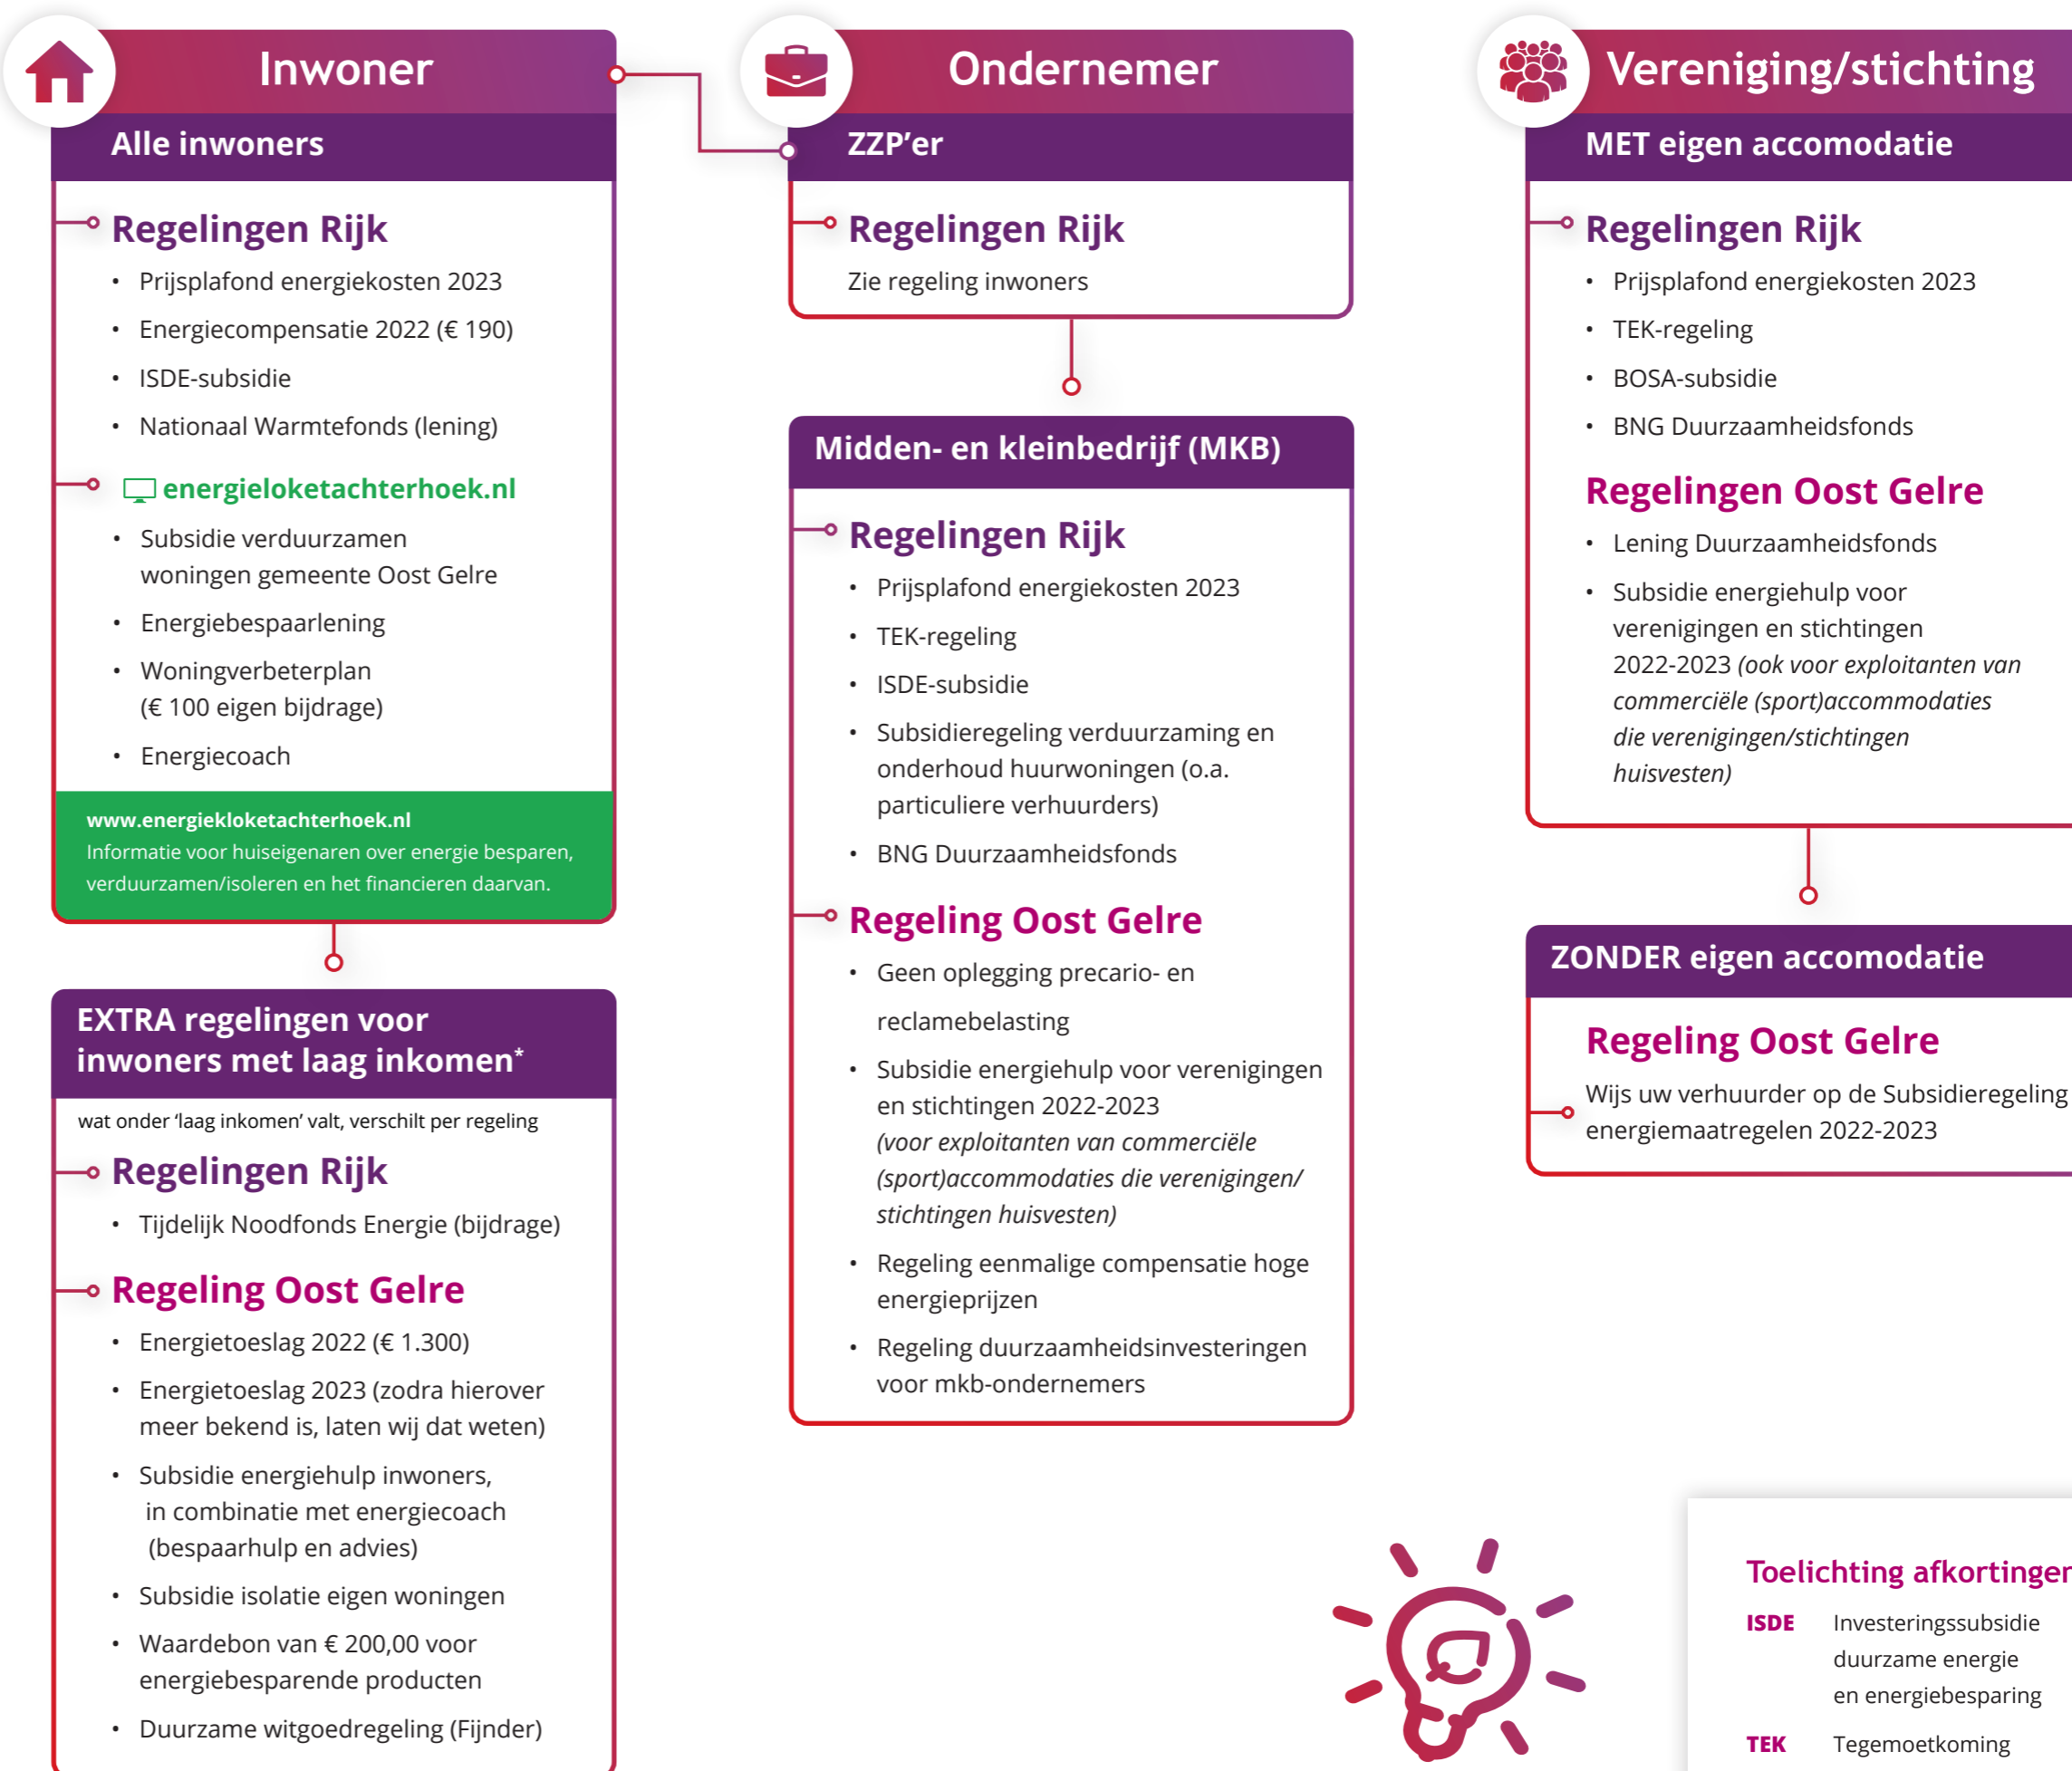

Regelingen energie-ondersteuning Oost Gelre

De regelingen staan allemaal op zich zelf. Het kan zijn dat u op meerdere regelingen een beroep kunt doen.

Toelichting afkortingen

- ISDE** Investeringsubsidie duurzame energie en energiebesparing
- TEK** Tegemoetkoming Energiekosten energie-intensief mkb
- BOSA** Bouw en Onderhoud Sportaccommodaties